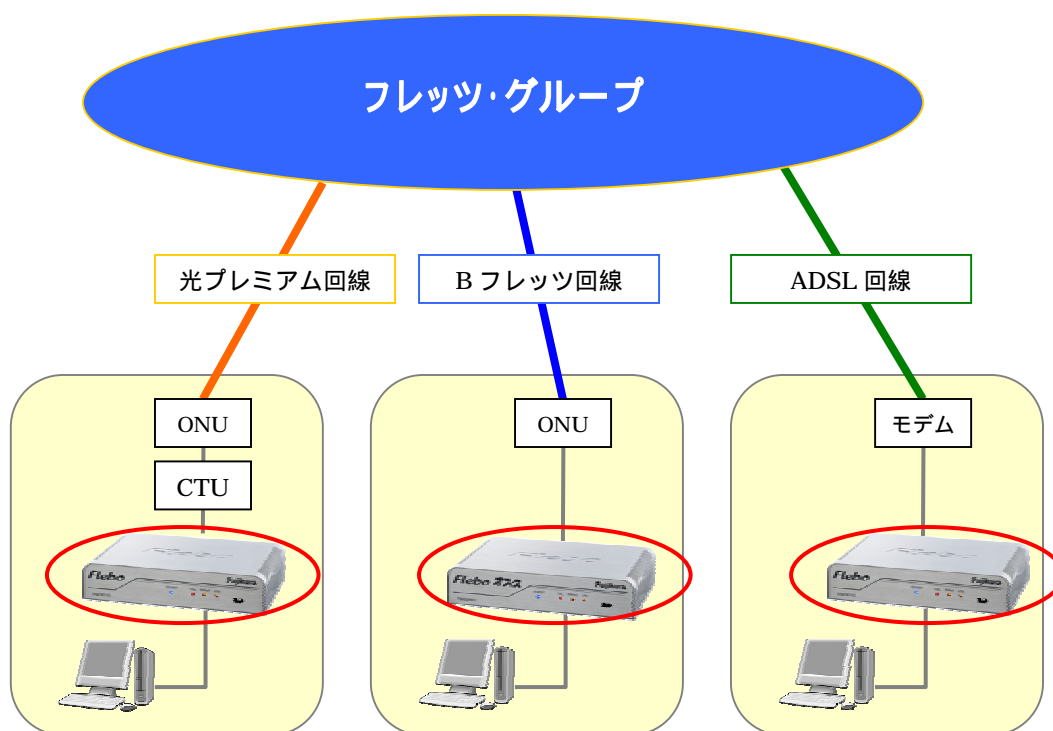

2007年5月15日

お客様各位

株式会社フジクラ

フレッツ・光プレミアムに接続時の注意点

フレッツ・光プレミアムとBフレッツ、フレッツADSL混在環境でお使いの場合には、全拠点のFlebo(型番:FNX0610)およびFleboオフィス(型番:FNX0660)をv1.1.1以上にアップデートする必要があります。

【イメージ図】

【お問合せ先】

株式会社フジクラ