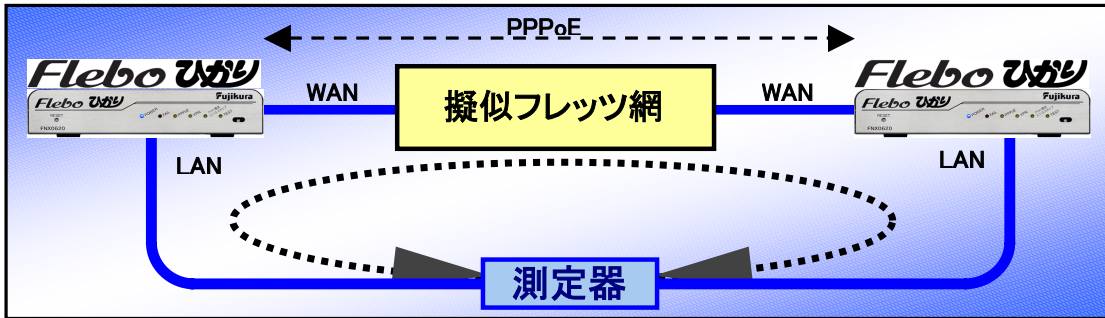

## Fleboひかり スループット測定結果

Test duration (sec): 100  
 Minimum frame size (byte): 64  
 Maximum frame size (byte): 1518  
 Step frame size (byte): Custom

Number of pairs: 1  
 Initial rate (%): 60.00  
 Maximum rate (%): 100  
 Resolution rate (%): 0.1  
 Mode: Bi-directional

※"WAN Rate"はLAN-LAN間スループットからの計算値です。

※MTUサイズ=1364(初期値)での値です。

※本数値は、上記測定系での測定値です。実際のネットワーク環境でご使用される場合の数値を保証するものではありません。