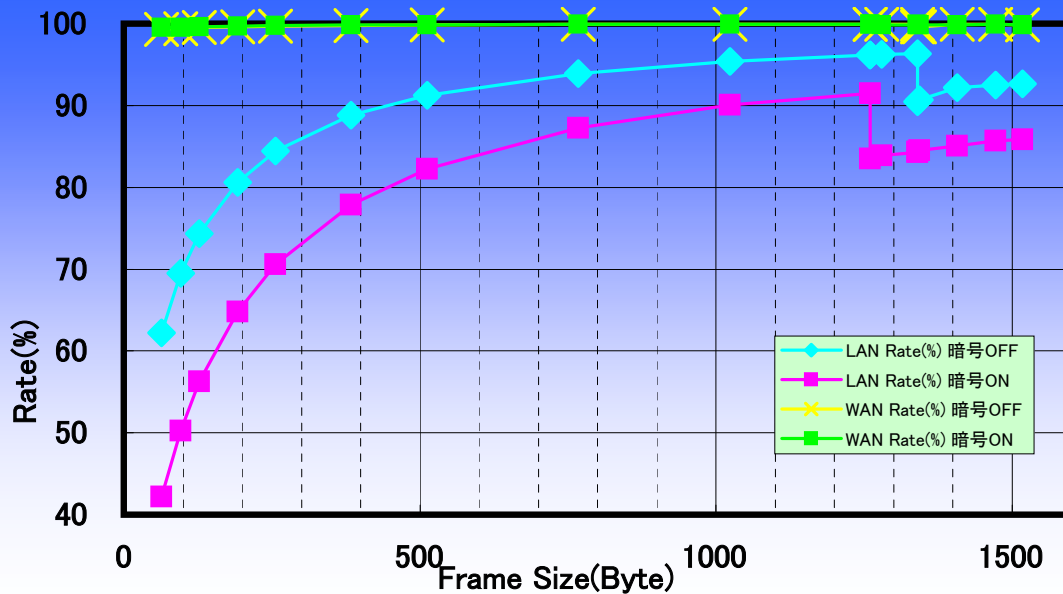

## Fleboひかり スループット測定結果

Test duration (sec): 100  
 Minimum frame size (byte): 64  
 Maximum frame size (byte): 1518  
 Step frame size (byte): Custom

Number of pairs: 1  
 Initial rate (%): 60.00  
 Maximum rate (%): 100  
 Resolution rate (%): 0.1  
 Mode: Bi-directional

Frame Size(Byte)	Passed Rate (%)		LAN-LAN (pkt/sec)		WAN Rate (%)	
	暗号OFF	暗号ON	暗号OFF	暗号ON	暗号OFF	暗号ON
64	62.22	42.21	92593	62814	99.26	99.50
96	69.46	50.22	74850	54113	99.40	99.57
128	74.37	56.27	62814	47529	99.50	99.62
192	80.61	64.83	47529	38226	99.62	99.69
256	84.40	70.59	38226	31969	99.69	99.74
384	88.79	77.84	27473	24085	99.78	99.81
512	91.25	82.23	21441	19320	99.83	99.85
768	93.92	87.27	14899	13843	99.88	99.89
1024	95.35	90.08	11416	10785	99.91	99.91
1260	96.16	91.46	9391	8932	99.92	99.90
1261	96.17	83.53	9384	8151	99.92	99.90
1280	96.22	83.85	9252	8062	99.92	99.84
1340	96.36	84.27	8856	7745	99.90	99.88
1341	90.49	84.35	8311	7747	99.60	99.91
1344	90.72	84.52	8314	7745	99.63	99.88
1408	92.15	85.09	8067	7449	99.90	99.88
1472	92.47	85.68	7747	7178	99.91	99.92
1518	92.65	85.87	7530	6979	99.88	99.83

※"WAN Rate"はLAN-LAN間スループットからの計算値です。

※MTUサイズ=1364(初期値)での値です。

※本数値は、上記測定系での測定値です。実際のネットワーク環境でご使用される場合の数値を保証するものではありません。