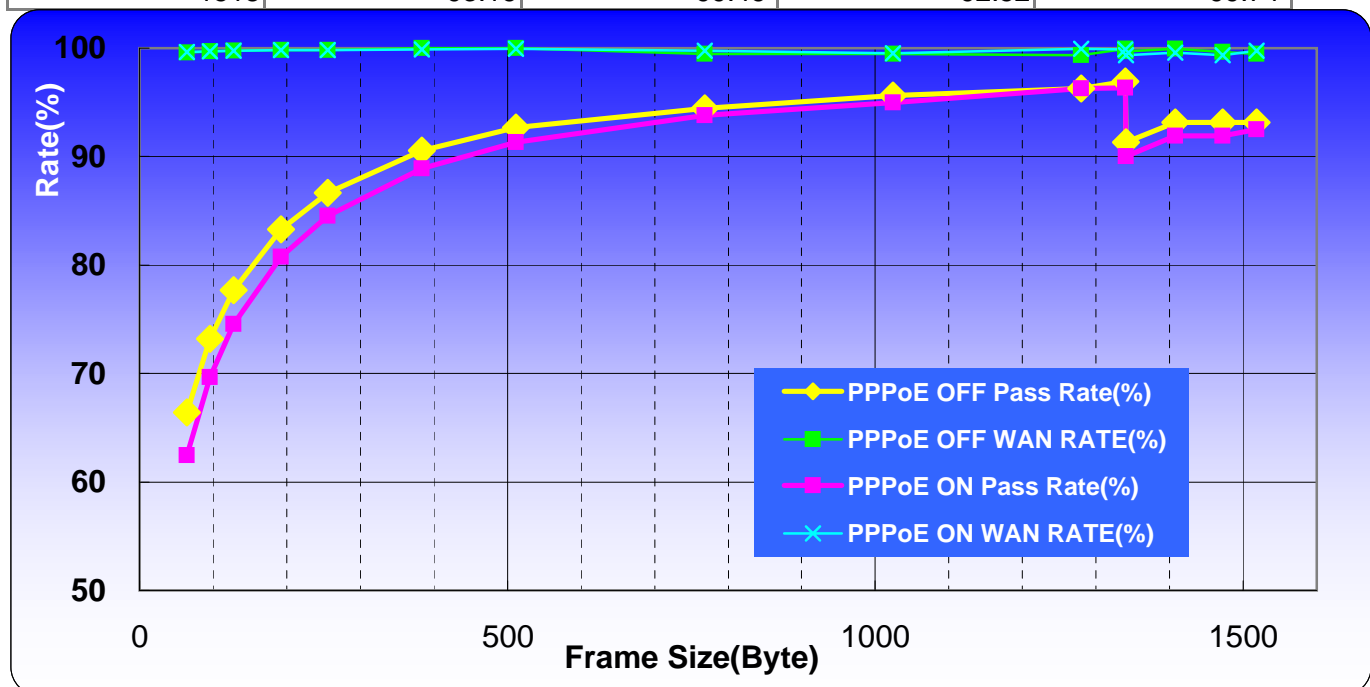

FNX0660スループット測定結果

Test duration (sec): 100

Number of pairs: 1

Minimum frame size (byte): 64

Initial rate (%): 63

Maximum frame size (byte): 1518

Maximum rate (%): 100.00

Step frame size (byte): Custom

Resolution rate (%): 0.10

Bi-directional

Frame Size	PPPoE OFF		PPPoE ON	
	Passed Rate(%)	WAN Rate(%)	Passed Rate(%)	WAN Rate(%)
64	66.40	99.60	62.45	99.63
96	73.19	99.68	69.67	99.70
128	77.69	99.74	74.56	99.75
192	83.30	99.80	80.76	99.81
256	86.65	99.84	84.53	99.85
384	90.57	99.99	88.89	99.89
512	92.66	99.98	91.33	99.91
768	94.43	99.46	93.81	99.76
1024	95.65	99.50	95.00	99.55
1280	96.27	99.38	96.27	99.97
1340	96.93	99.93	96.32	99.86
1341	91.31	99.70	90.02	99.34
1408	93.15	99.93	91.89	99.61
1472	93.16	99.65	91.93	99.33
1518	93.16	99.46	92.52	99.74

"WAN Rate"は実測時"Passed Rate"からの計算値です。 MTUサイズ=1364での値です。
 本数値は、上記測定系での測定値です。実際のネットワークでご使用される場合の数値を保証するものではありません。