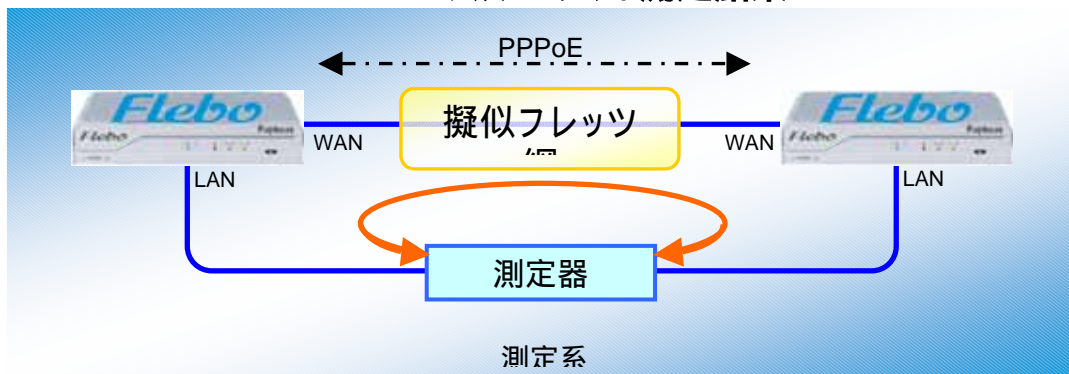

FNX0610スループット測定結果

Test duration (sec): 100	Number of pairs: 1
Minimum frame size (byte): 64	Initial rate (%): 63
Maximum frame size (byte): 1518	Maximum rate (%): 100.00
Step frame size (byte): Custom	Resolution rate (%): 0.10
Bi-directional	