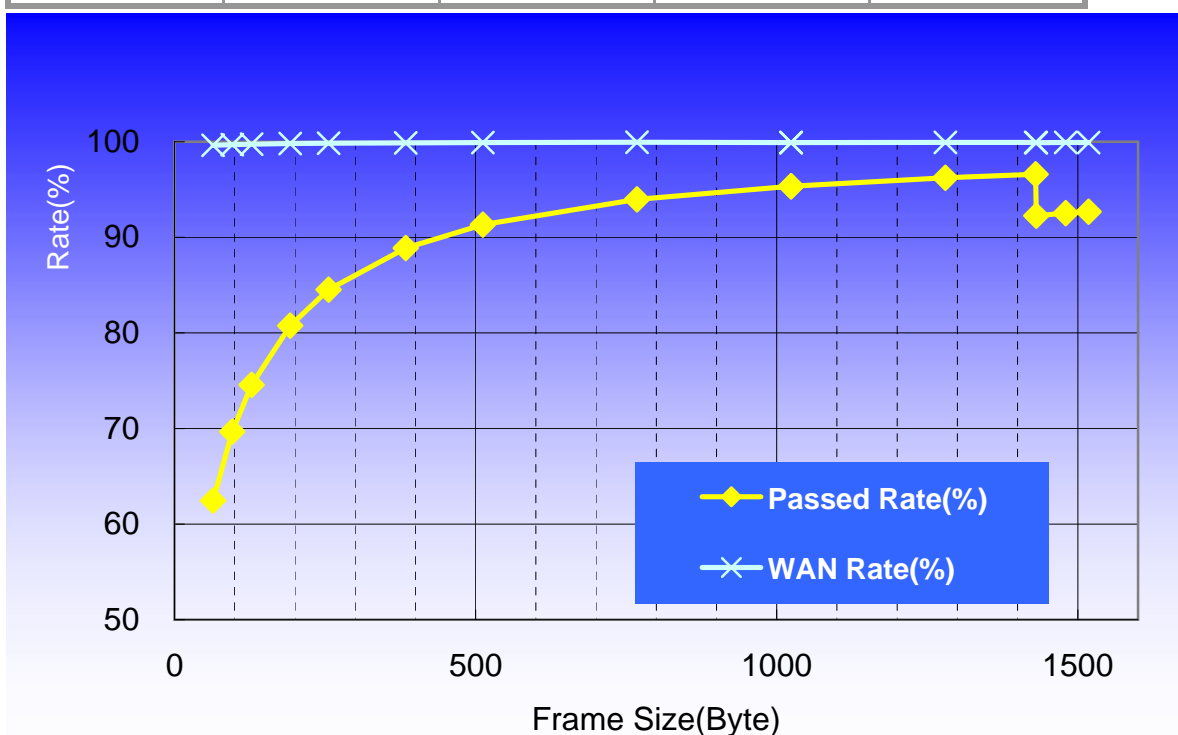

FNX0610スループット測定結果

Test duration (sec): 100	Number of pairs: 1
Minimum frame size (byte): 64	Initial rate (%): 63
Maximum frame size (byte): 1518	Maximum rate (%): 100.00
Step frame size (byte): Custom	Resolution rate (%): 0.10
Bi-directional	

Frame Size	Passed Rate(%)	LAN-LAN (pkts/sec)	WAN Rate(%)
64	62.45	92937	99.63
96	69.67	75075	99.70
128	74.56	62972	99.75
192	80.76	47619	99.81
256	84.53	38285	99.85
384	88.89	27503	99.89
512	91.33	21459	99.91
768	93.98	14908	99.94
1024	95.35	11416	99.91
1024	95.35	11416	99.91
1280	96.22	9252	99.93
1430	96.60	8328	99.93
1431	92.27	7949	99.90
1480	92.54	7711	99.94
1518	92.68	7532	99.91

"WAN Rate"は実測時"Passed Rate"からの計算値です。 MTUサイズ = 1454での値です。
 本数値は、上記測定系での測定値です。実際のネットワークでご使用される場合の数値を保証するものではありません。